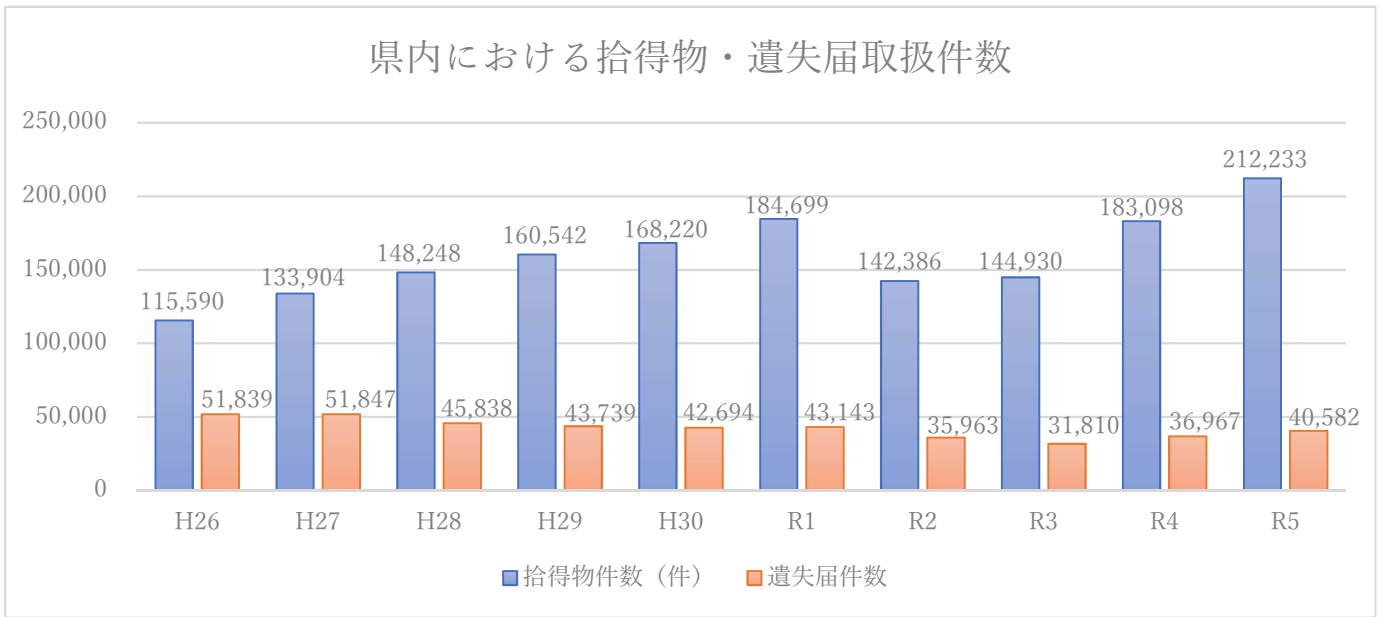

1. 拾得物・遺失届取扱件数の推移（過去10年間）

	2014年 H26	2015年 H27	2016年 H28	2017年 H29	2018年 H30	2019年 R1	2020年 R2	2021年 R3	2022年 R4	2023年 R5
拾得物件数 (件)	115,590	133,904	148,248	160,542	168,220	184,699	142,386	144,930	183,098	212,233
遺失届件数	51,839	51,847	45,838	43,739	42,694	43,143	35,963	31,810	36,967	40,582

2. 取扱いの多い拾得物（R5年中）

3. 拾得される主な場所（R5年中）

商業施設・・・
飲食店、宿泊施設、店舗

公共施設・・・
学校、官公署、病院

公共交通機関・・・
バス、タクシー、航空、船舶、鉄道

4. 動物の取扱状況（R5年中）

	(件数)		
	犬	猫	その他（鳥類・爬虫類等）
飼い主に返還・保護した方へ 交付（拾得物）	466	18	128
沖縄県動物愛護管理センター へ引き渡し（一時預り）	174	0	1
合計	640	18	129