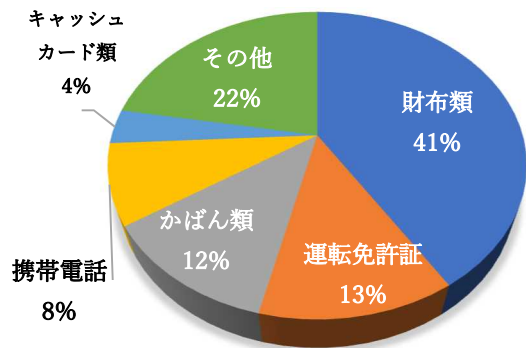

1. 拾得物・遺失届取扱件数の推移（過去10年間）

	2014年 H26	2015年 H27	2016年 H28	2017年 H29	2018年 H30	2019年 R1	2020年 R2	2021年 R3	2022年 R4	2023年 R5
拾得物件数 (件)	115,590	133,904	148,248	160,542	168,220	184,699	142,386	144,930	183,098	212,233
遺失届件数	51,839	51,847	45,838	43,739	42,694	43,143	35,963	31,810	36,967	40,582

2. 取扱いの多い拾得物（R5年中）

3. 拾得される主な場所（R5年中）

商業施設・・・
飲食店、宿泊施設、店舗

公共施設・・・
学校、官公署、病院

公共交通機関・・・
バス、タクシー、航空、船舶、鉄道

4. 動物の取扱状況（R5年中）

	(件数)		
	犬	猫	その他（鳥類・爬虫類等）
飼い主に返還・保護した方へ 交付（拾得物）	466	18	128
沖縄県動物愛護管理センター へ引き渡し（一時預り）	174	0	1
合計	640	18	129