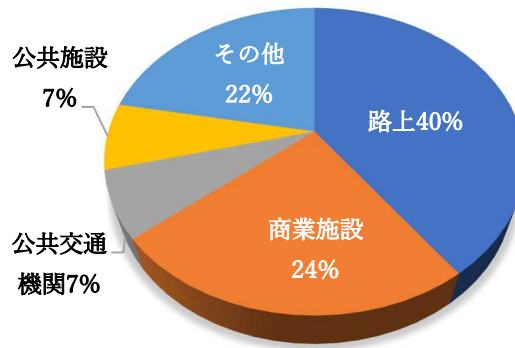

1. 拾得物・遺失届取扱件数の推移（過去10年間）

	2014年 H26	2015年 H27	2016年 H28	2017年 H29	2018年 H30	2019年 R1	2020年 R2	2021年 R3	2022年 R4	2023年 R5
拾得物件数 (件)	115,590	133,904	148,248	160,542	168,220	184,699	142,386	144,930	183,098	212,233
遺失届件数	51,839	51,847	45,838	43,739	42,694	43,143	35,963	31,810	36,967	40,582

2. 取扱いの多い拾得物（R5年中）

3. 拾得される主な場所（R5年中）

商業施設・・・
飲食店、宿泊施設、店舗

公共施設・・・
学校、官公署、病院

公共交通機関・・・
バス、タクシー、航空、船舶、鉄道

4. 動物の取扱状況（R5年中）

	(件数)		
	犬	猫	その他（鳥類・爬虫類等）
飼い主に返還・保護した方へ 交付（拾得物）	466	18	128
沖縄県動物愛護管理センター へ引き渡し（一時預り）	174	0	1
合計	640	18	129