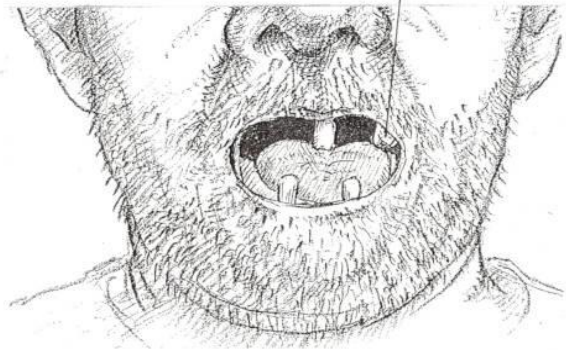

復顔

銀歯

年齢	60代
身長	166cm
頭髪	白髪短髪
ひげ	白髪無精ひげ
特徴	左前に銀歯