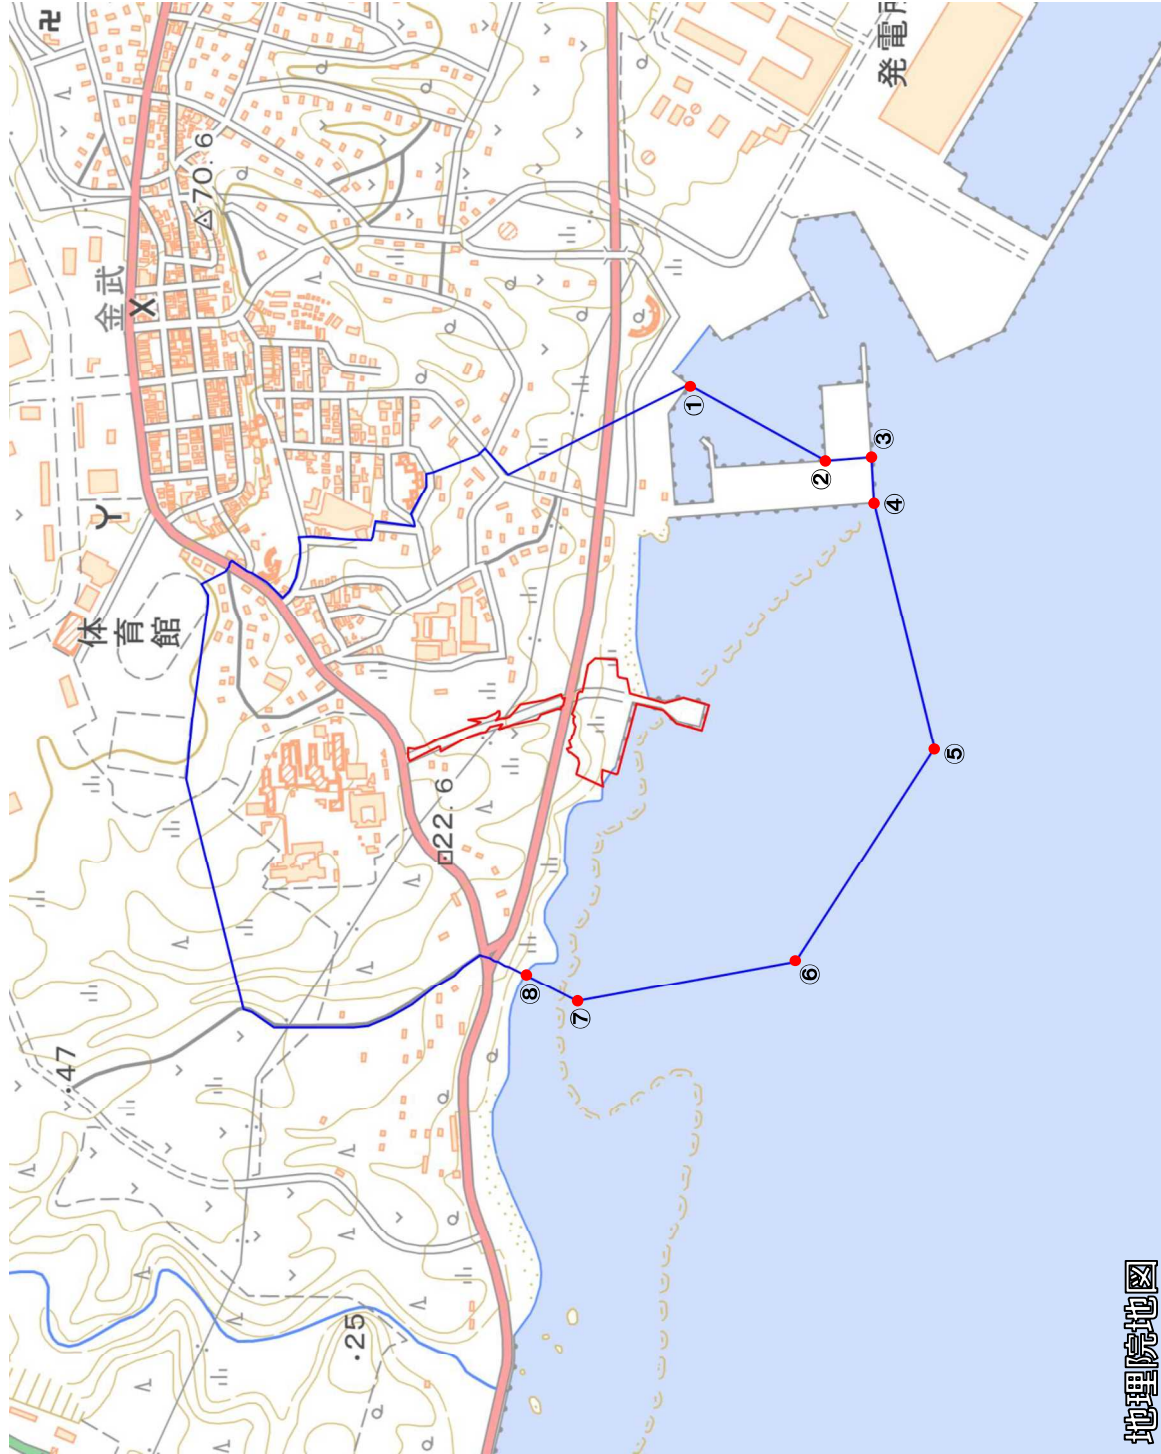

金武レッド・ビーチ訓練場周辺地域

国土地理院の地理院地図を利用

対象施設の区域

対象施設周辺地域

この地図は、縮尺2万5,000分の1の地形図相当の誤差を有しております。また、地図上に記載した区域を示す線は、データ作成上の誤差を含んでおります。そのため、区域の概略の位置を示す参考図としてご利用ください。