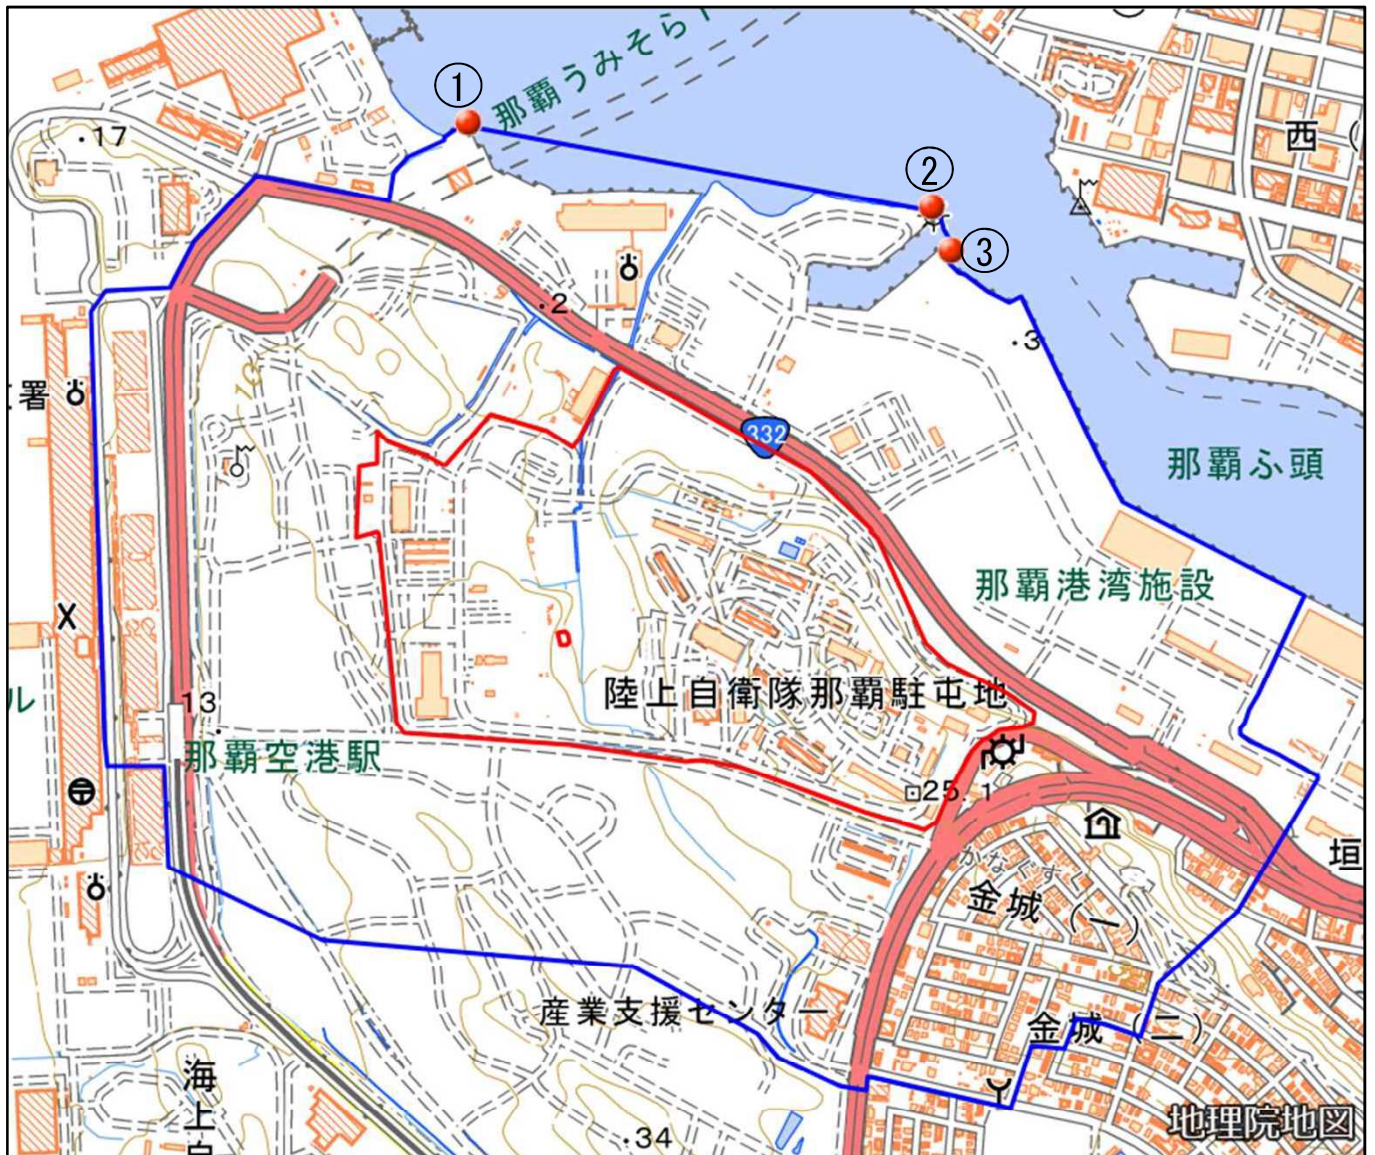

# 陸上自衛隊那覇駐屯地周辺地域

(沖縄県那覇市鏡水679番地)

この地図は、縮尺2万5,000分の1の地形図相当の誤差を有しております。また、地図上に記載した区域を示す線はデータ作成上の誤差を含んでいます。そのため、区域の概略の位置を示す参考図として御利用ください。なお、対象施設の区域及び対象施設周辺地域に御不明な点がある場合には、対象施設の管理者にお問い合わせください。

国土地理院の地理院地図を利用

対象施設の区域

対象施設周辺地域