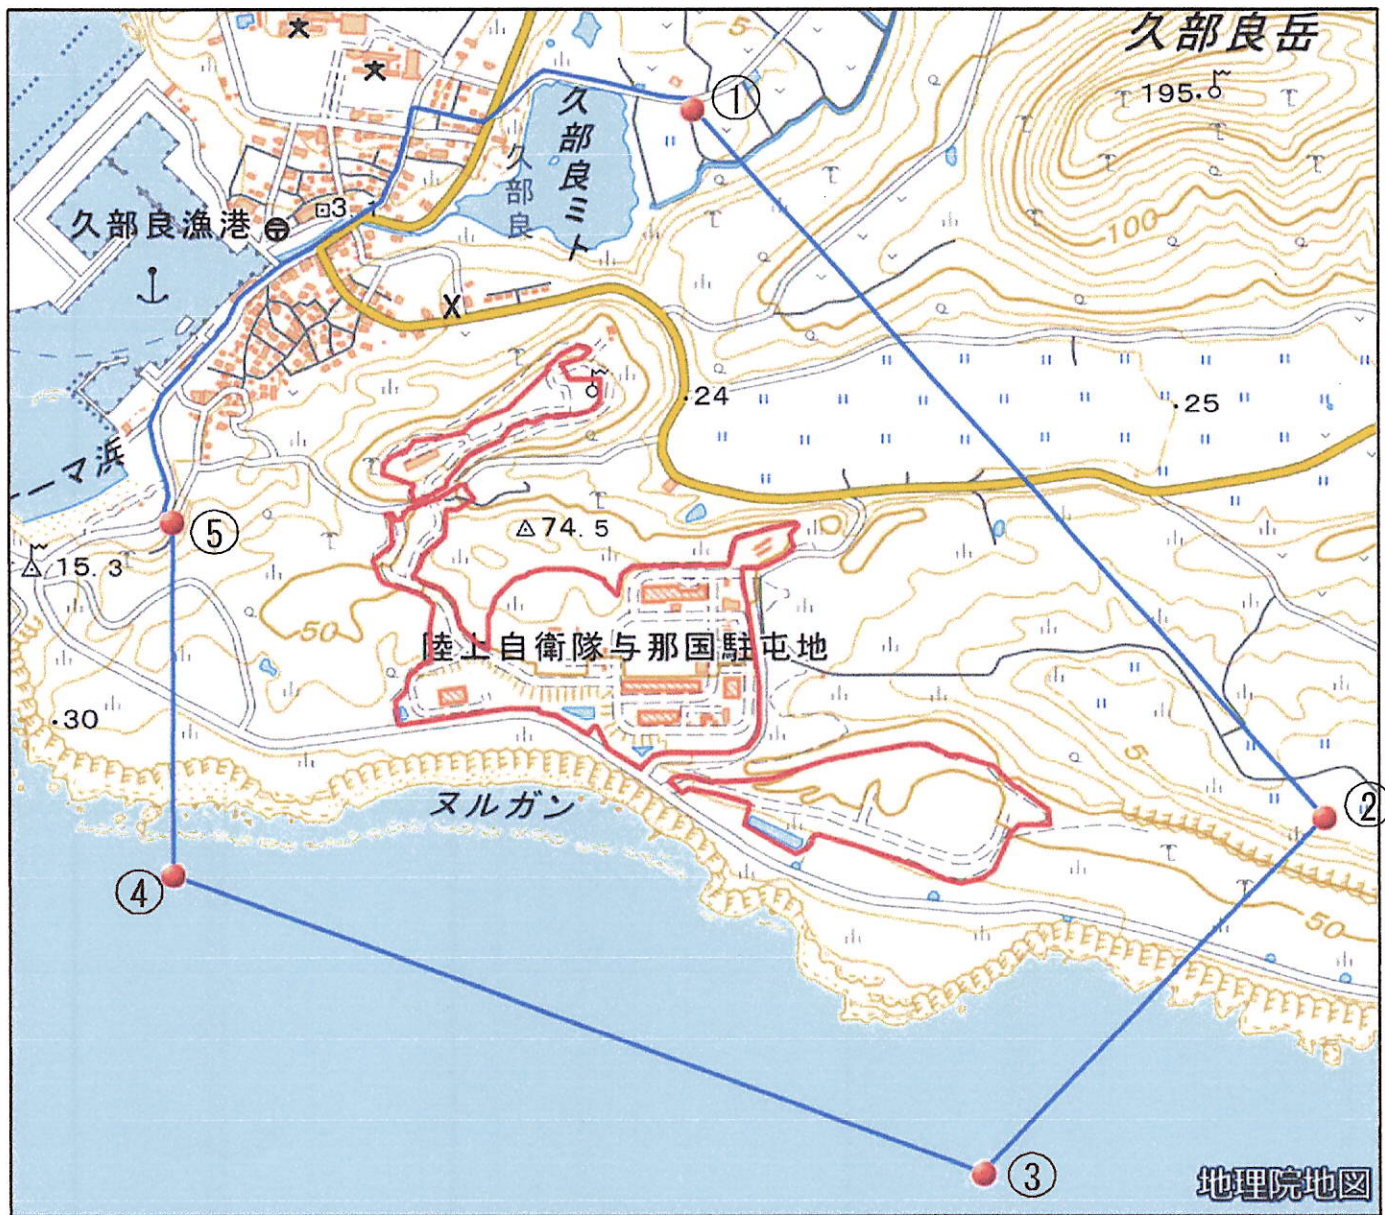

陸上自衛隊与那国駐屯地(久部良地区)周辺地域 (沖縄県八重山郡与那国町字与那国樽舞3765番地1)

この地図は、縮尺2万5,000分の1の地形図相当の誤差を有しております。また、地図上に記載した区域を示す線はデータ作成上の誤差を含んでいます。そのため、区域の概略の位置を示す参考図として御利用ください。なお、対象施設の区域及び対象施設周辺地域に御不明な点がある場合には、対象施設の管理者にお問い合わせください。

国土地理院の地理院地図を利用

対象施設の区域

対象施設周辺地域