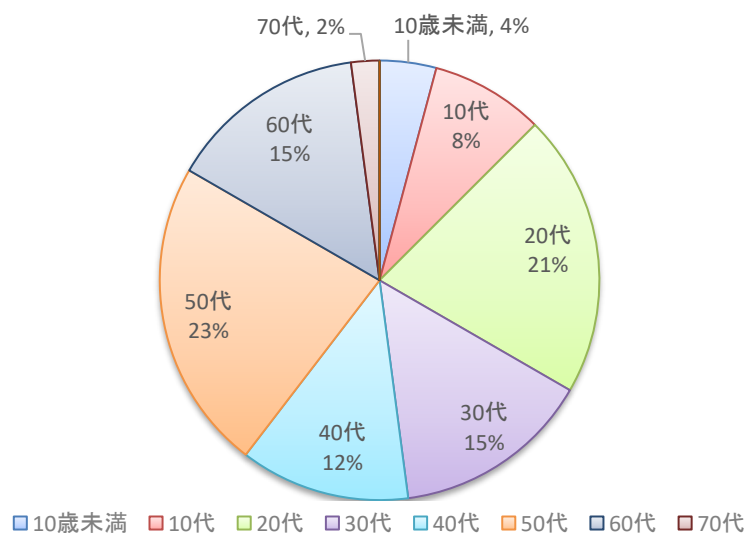

年代別水難者数(暫定値)

※ 令和8年4月末現在

| | 罹災者数 | 死者数 | 行方不明者数 | 死亡率 |
|--------|------|-----|--------|-------|
| 10歳未満 | 2 | 0 | 0 | 0.0% |
| 10代 | 4 | 0 | 0 | 0.0% |
| 20代 | 10 | 0 | 0 | 0.0% |
| 30代 | 7 | 0 | 0 | 0.0% |
| 40代 | 6 | 2 | 0 | 33.3% |
| 50代 | 11 | 2 | 0 | 18.2% |
| 60代 | 7 | 4 | 0 | 57.1% |
| 70代 | 1 | 0 | 0 | 0.0% |
| 80代 | 0 | 0 | 0 | — |
| 90代 | 0 | 0 | 0 | — |
| 100歳以上 | 0 | 0 | 0 | — |
| 不明 | 0 | 0 | 0 | — |
| 合計 | 48 | 8 | 0 | — |

罹災者数

死者数